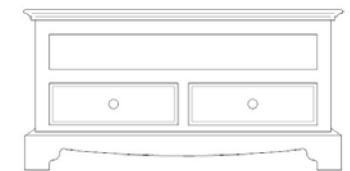

IDTV71 - H646 W815 D460mm

2+2 Drw Filing Chest
H830 W994 D590mm

IDFC23

2 Door TV Unit - H646 W1780mm

- IDTV77 - Straight 2 Door - D460mm
- IDTV78 - Deep Straight 2 Door - D580mm

Straight Open Shelf TV Unit with Drws
H460 D460mm