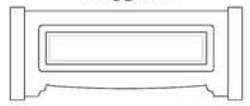

LFE (Slatted or Panelled)
H1193mm

- IBB20 - Single - W1034 D2060mm
- IBB23 - 4ft - W1352 D2060mm
- IBB26 - Double - W1504 D2060mm
- IBB29 - King - W1654 D2160mm
- IBB32 - Super King - W1958 D2160mm