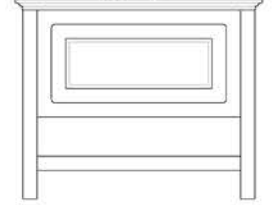

LFE (Slatted or Panelled)
H1193mm

- IBB20 - Single - W1034 D2060mm
- IBB23 - 4ft - W1352 D2060mm
- IBB26 - Double - W1504 D2060mm
- IBB29 - King - W1654 D2160mm
- IBB32 - Super King - W1958 D2160mm

HFE (Slatted or Panelled)
H1193mm

- IBB21 - Single - W1034 D2080mm
- IBB24 - 4ft - W1352 D2080mm
- IBB27 - Double - W1504 D2080mm
- IBB30 - King - W1654 D2180mm
- IBB33 - Super King - W1958 D2180mm

Headboard (Slatted or Panelled)
H1193 D1300mm